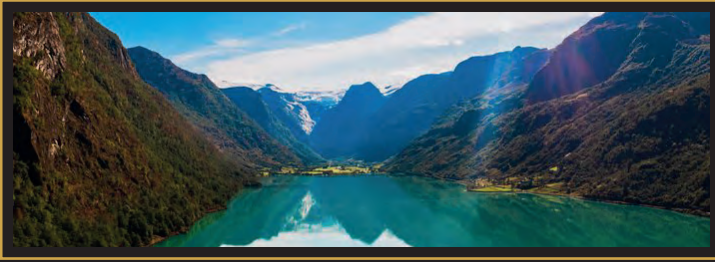

Boligfoto

LITEN FOTOPAKKE

-KR 5.900,-

Boliger opp til 65 kvm

Inkluderer inntil 30 bilder
+ 1 plantegninger